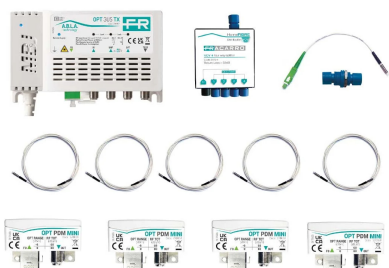

## K OPT-PDM-MINI

### OPT PDM

L'esclusiva gamma di ricevitori ottici miniaturizzati **OPT-PDM** sfrutta il potenziale offerto dall'infrastruttura ottica passiva FTTH per realizzare un sistema di distribuzione TV-SAT (IF-IF) anche negli impianti residenziali di piccole e medie dimensioni.

I ricevitori ottici **sono completamente passivi** e non è necessaria alcuna alimentazione. E' sufficiente la sola componente luminosa disponibile all'uscita del trasmettitore ottico OPT-MBJ e trasportata dalla fibra ottica per far lavorare i ricevitori ottici ed avere sul connettore coassiale di uscita il segnale RF corretto e alla massima qualità da collegare ai TV o ai decoder SAT.  
(dimensioni 47x33x15mm)

### Caratteristiche tecniche

Il kit contiene:

- 1 trasmettitore ottico OPT 3US TX (270657)
- 1 splitter miniaturizzato VOV4 (287211)
- 5 bretelle ottiche MINI da 10 metri (287221)
- 1 adattatore MINI-SC/APC PR ADAPT (287226)
- 4 ricevitori ottici passivi miniaturizzati OPT-PDM-MINI (270654)